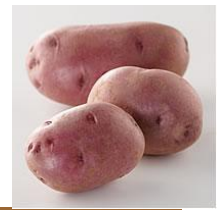

ПРОГРАМА ЗА ЗАШТИТА НА КОМПИР

Време на примена / Фенофаза од развој	Третман против
Пред садење	Телени црви, совици, грчици, ровци
После садење, пред никнење	Широколисни плевели
После поникнување (висина 5-10 cm)	Широколисни и теснолисни плевели (едногодишни, повеќегодишни)
После поникнување (висина 20 cm)	Класести и дел од широколисни плевели
После поникнување, во тек на вегетација на компирот	Компирова златица Лисни вошки Пламеница, црна дамкавост, бактериска пламеница